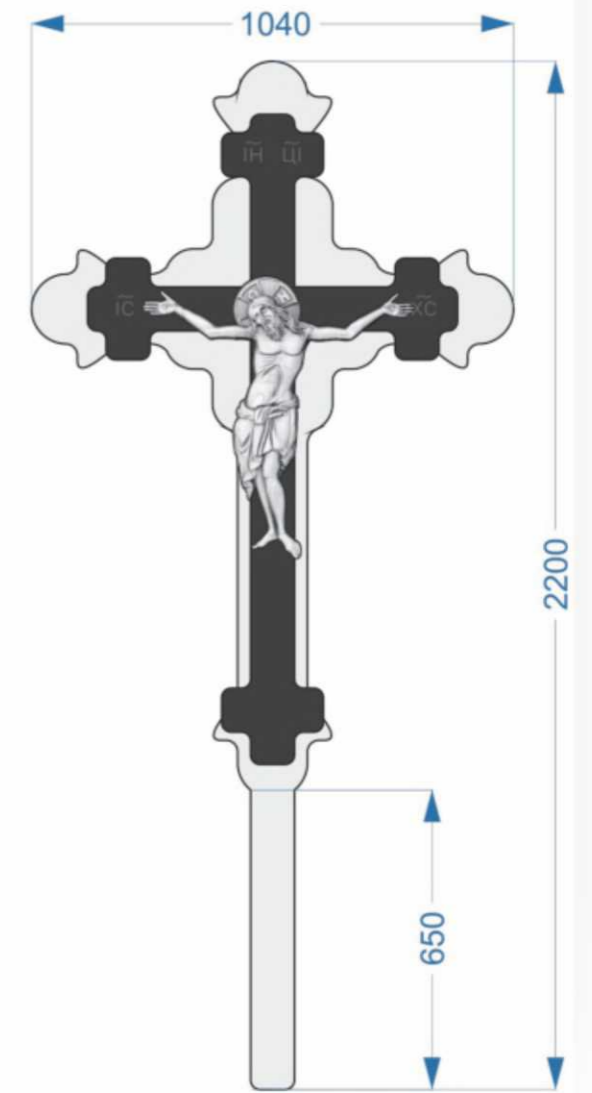

Cross UK 29 (90)

Cross Ceremonial