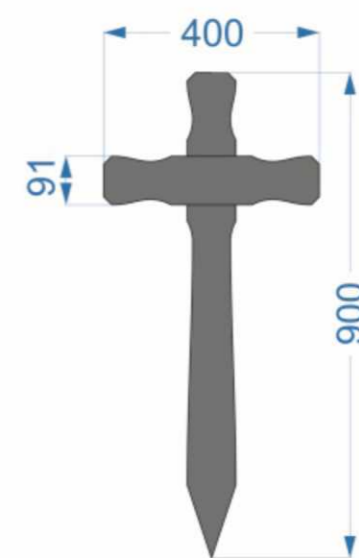

Cross K 17 (110)