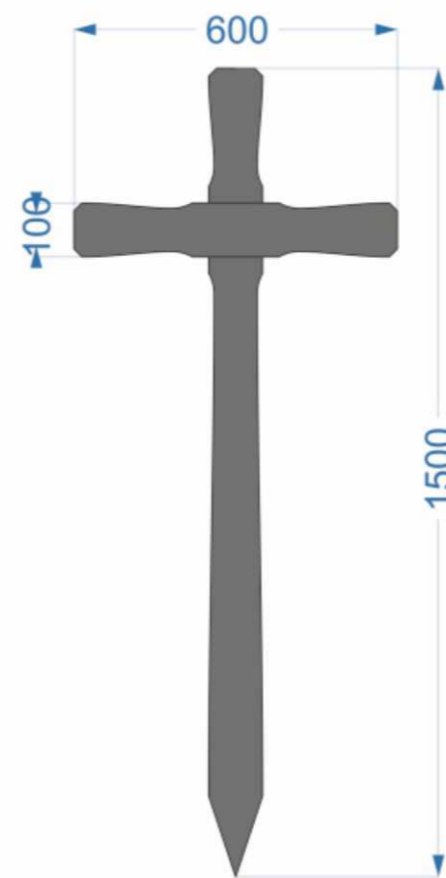

Cross K 17 (130)