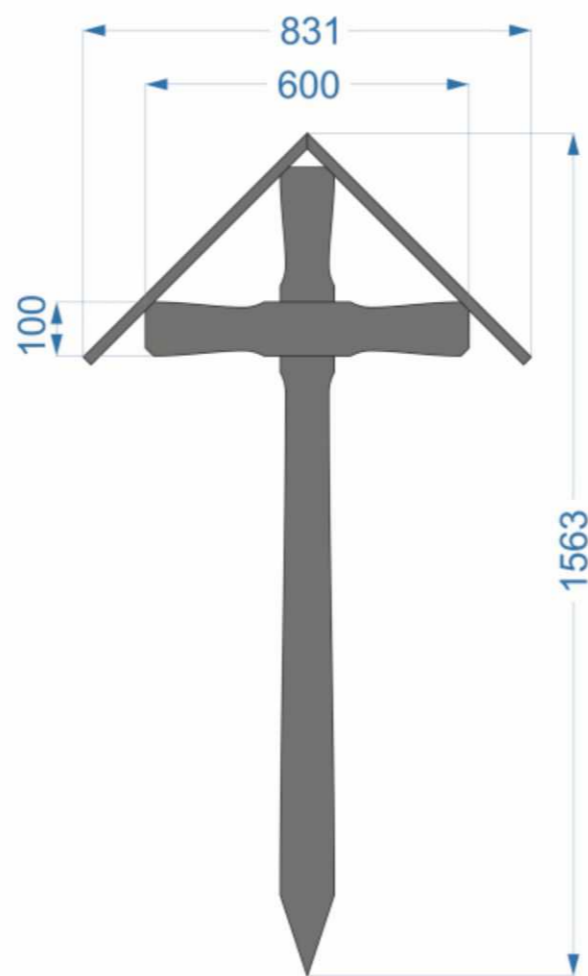

Cross K 17 (150)

Cross K 29 (150) Dach