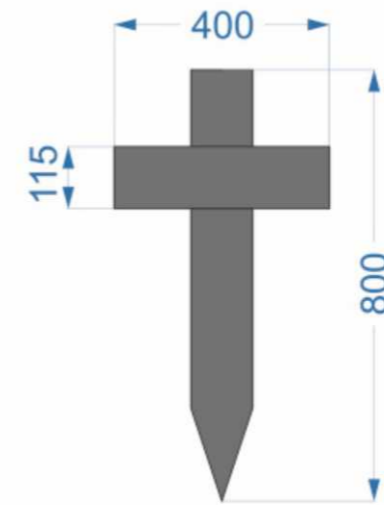

Cross K 29 (150)

Cross Köln