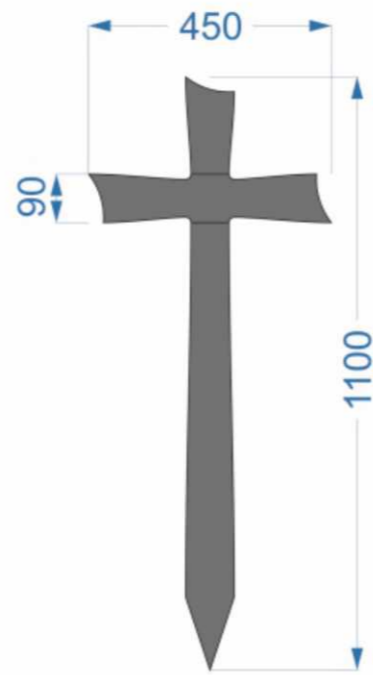

Cross UK 96 (110)