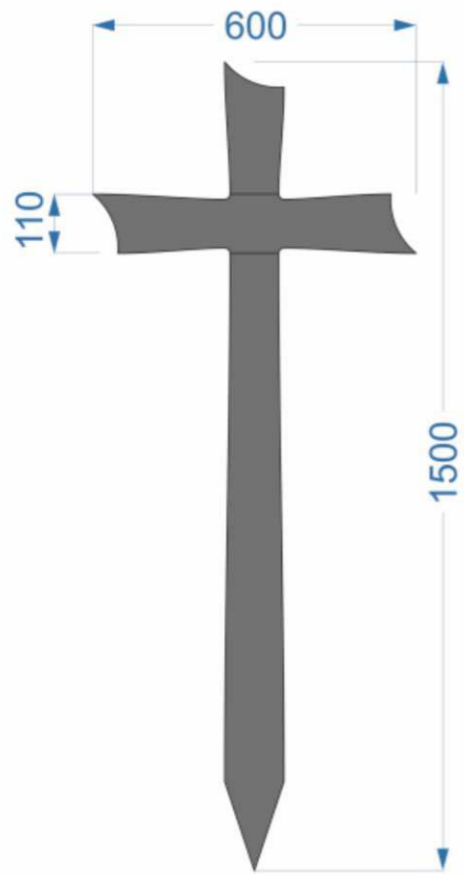

Cross UK 17 (90)

Cross K 96 (150)