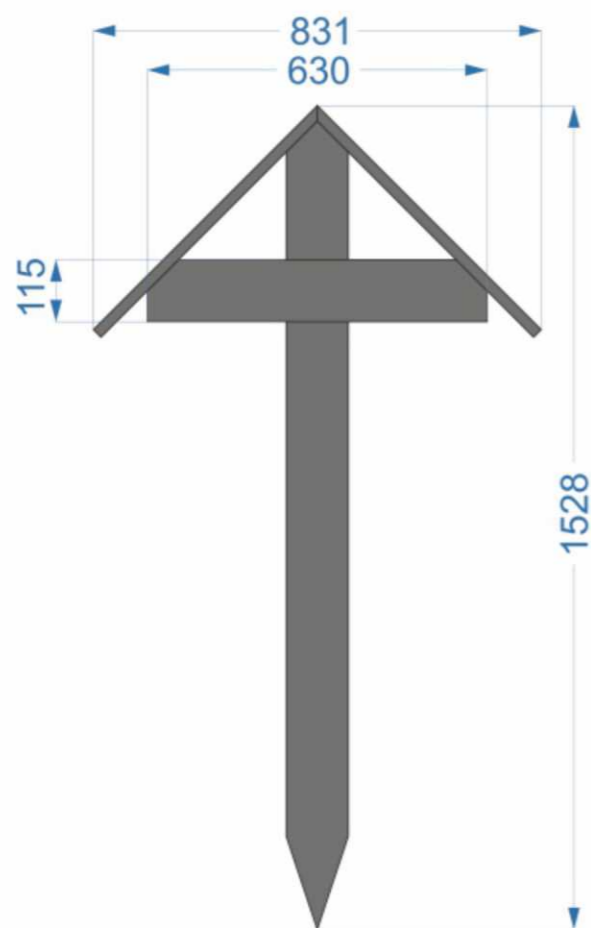

Dimensions / Розміри
Height 130 cm /
Висота 130 см
Width 40 cm /
Ширина 40 см

Cross K 17 (110)

Material / Матеріал
Solid oak varnished /
Масив дуба лакований

Dimensions / Розміри
Height 110 cm /
Висота 110 см
Width 45 cm /
Ширина 45 см

Dimensions / Розміри
Height 150 cm /
Висота 150 см
Width 60 cm /
Ширина 60 см

Cross UK 96 (110)

Material / Матеріал
Solid oak varnished /
Масив дуба лакований

Dimensions / Розміри
Height 110 cm /
Висота 110 см
Width 45 cm /
Ширина 45 см

Cross UK 96 (90)

Material / Матеріал
Solid oak varnished /
Масив дуба лакований

Dimensions / Розміри
Height 90 cm /
Висота 90 см
Width 40 cm /
Ширина 40 см

Cross Köln

Material / Матеріал
Solid oak varnished /
Масив дуба лакований

Dimensions / Розміри
Height 80 cm /
Висота 80 см
Width 40 cm /
Ширина 40 см

Cross Ceremonial

Material / Матеріал

Solid black poplar, glossy painted /
Масив чорної тополі фарбований

Dimensions / Розміри

Height 220 cm /
Висота 220 см
Width 104 cm /
Ширина 104 см